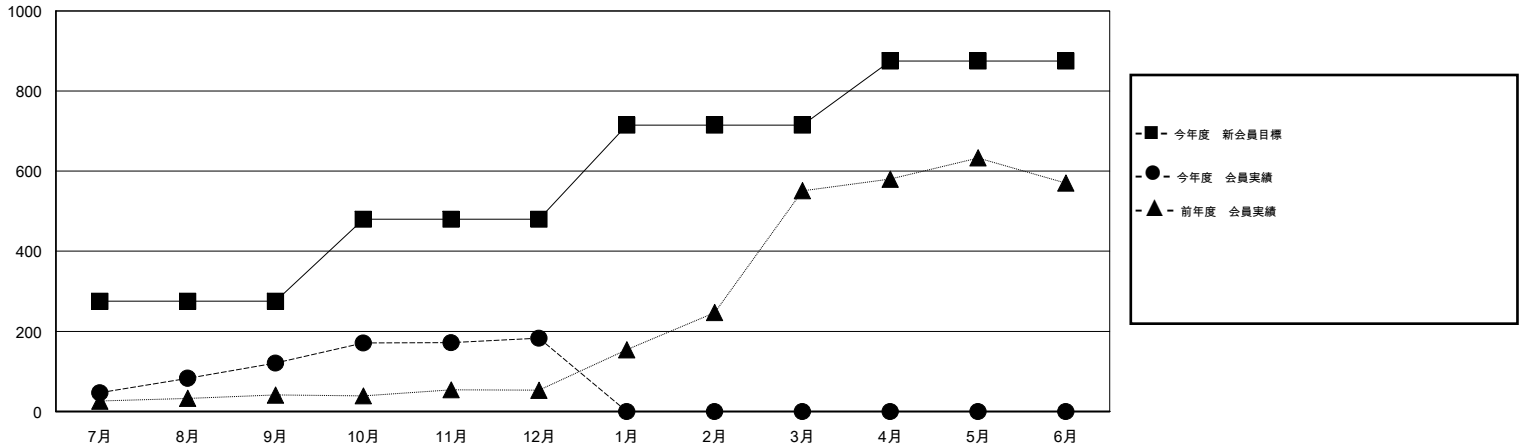

MONTHLY MEMBERSHIP PROGRESS REPORT

District 334 C

Results as of: 12/31/2014

GMT: Chikao Suzuki

地域 JAPAN

GMT会則地域 5-Jap

クラブ				
結果: 2014-2015				
四半期	新クラブ目標	新クラブ	解散クラブ	純増 / 減
7月/8月/9月	0	0	0	0
10月/11月/12月	0	0	0	0
1月/2月/3月	1	0	0	0
4月/5月/6月	0	0	0	0

名				
結果: 2014-2015				
四半期	新会員目標	チャーターメン バー / 新会員	退会者	純増 / 減
7月/8月/9月	275	166	45	121
10月/11月/12月	205	108	46	62
1月/2月/3月	235	0	0	0
4月/5月/6月	160	0	0	0

新クラブ目標及び実績累計

会員目標及び実績累計

解散クラブ: 0	59 CLUBS OF 82 一名以上の新会員を登録	男女別 男性 3,015 (78.97%) 女性 803 (21.03%)
退会者 物故会員 9 クラブ解散 0 その他 82 合計 91	健康診断データはこちら	家族会員 1,419 世帯主 681 世帯主以外 738